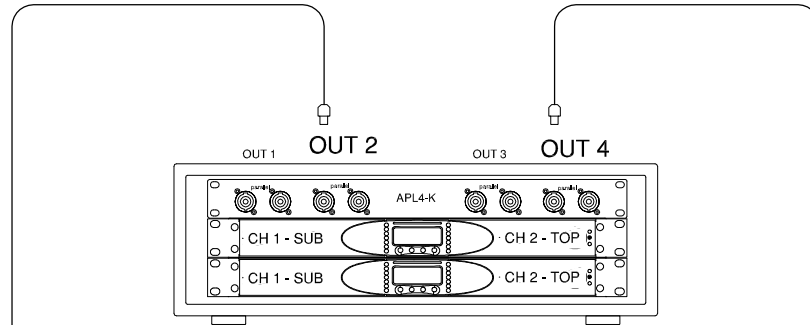

TWAUDIO®

PA-SYS-ONE

LEFT SIDE

	PRESET NAME	
	CHANNEL 1	CHANNEL 2
AMP 1	BS30	T24-p-cut A03_
AMP 2	BS30	T24-p-cut A03_

RIGHT SIDE

- 4 x LSK-44-025 2,5 m
- 2 x LSK-44-200 20 m